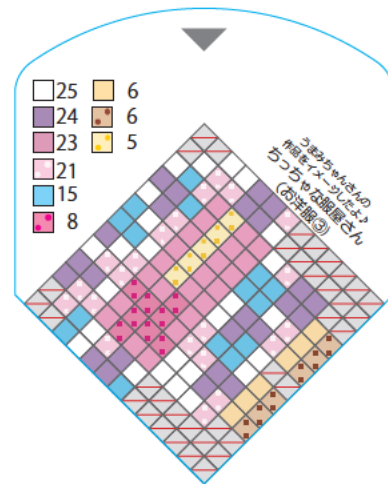

☆青い線に沿ってハサミで切って使ってね。

※手指を切らないようご注意ください。

※こちらのシートは、受賞作品をイメージしたデザインシートになっています。
実際の作品とは異なる事がございますのでご注意ください。

☆青い線に沿ってハサミで切って使ってね。

※手指を切らないようご注意ください。

※こちらのシートは、受賞作品をイメージしたデザインシートになっています。
実際の作品とは異なる事がございますのでご注意ください。

☆青い線に沿ってハサミで切って使ってね。

※手指を切らないようご注意ください。

※こちらのシートは、受賞作品をイメージしたデザインシートになっています。実際の作品とは異なる事がございますのでご注意ください。

☆青い線に沿ってハサミで切って使ってね。

※手指を切らないようご注意ください。

※こちらのシートは、受賞作品をイメージしたデザインシートになっています。実際の作品とは異なる事がございますのでご注意ください。