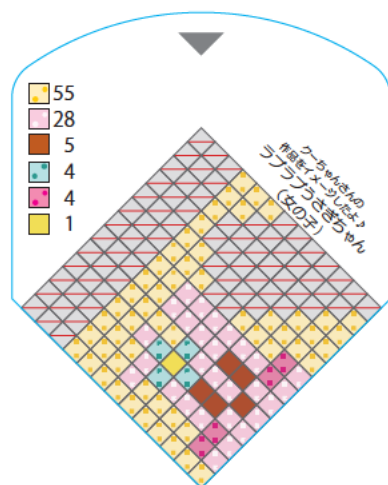

☆青い線に沿ってハサミで切って使ってね。

※手指を切らないようご注意ください。

※こちらのシートは、受賞作品をイメージしたデザインシートになっています。
実際の作品とは異なる事がございますのでご注意ください。

☆青い線に沿ってハサミで切って使ってね。

※手指を切らないようご注意ください。

※こちらのシートは、受賞作品をイメージしたデザインシートになっています。
実際の作品とは異なる事がございますのでご注意ください。

☆青い線に沿ってハサミで切って使ってね。

※手指を切らないようご注意ください。

※こちらのシートは、受賞作品をイメージしたデザインシートになっています。実際の作品とは異なる事がございますのでご注意ください。

☆青い線に沿ってハサミで切って使ってね。

※手指を切らないようご注意ください。

※こちらのシートは、受賞作品をイメージしたデザインシートになっています。実際の作品とは異なる事がございますのでご注意ください。