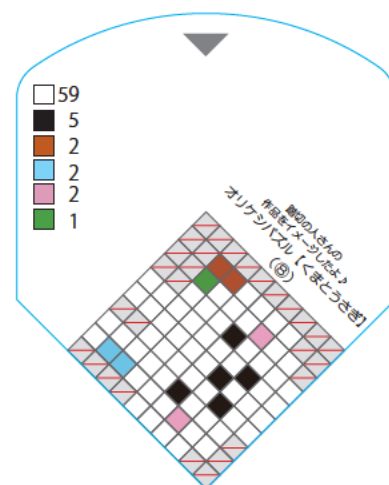

☆青い線に沿ってハサミで切って使ってね。

※手指を切らないようご注意ください。

※こちらのシートは、受賞作品をイメージしたデザインシートになっています。
実際の作品とは異なる事がございますのでご注意ください。

☆青い線に沿ってハサミで切って使ってね。

※手指を切らないようご注意ください。

※こちらのシートは、受賞作品をイメージしたデザインシートになっています。
実際の作品とは異なる事がございますのでご注意ください。

☆青い線に沿ってハサミで切って使ってね。

※手指を切らないようご注意ください。

※こちらのシートは、受賞作品をイメージしたデザインシートになっています。実際の作品とは異なる事がございますのでご注意ください。

☆青い線に沿ってハサミで切って使ってね。

※手指を切らないようご注意ください。

※こちらのシートは、受賞作品をイメージしたデザインシートになっています。実際の作品とは異なる事がございますのでご注意ください。