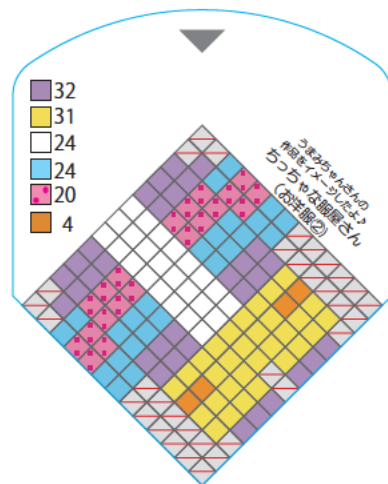

☆青い線に沿ってハサミで切って使ってね。

※手指を切らないようご注意ください。

※こちらのシートは、受賞作品をイメージしたデザインシートになっています。
実際の作品とは異なる事がございますのでご注意ください。

☆青い線に沿ってハサミで切って使ってね。

※手指を切らないようご注意ください。

※こちらのシートは、受賞作品をイメージしたデザインシートになっています。
実際の作品とは異なる事がございますのでご注意ください。

☆青い線に沿ってハサミで切って使ってね。

※手指を切らないようご注意ください。

※こちらのシートは、受賞作品をイメージしたデザインシートになっています。実際の作品とは異なる事がございますのでご注意ください。

☆青い線に沿ってハサミで切って使ってね。

※手指を切らないようご注意ください。

※こちらのシートは、受賞作品をイメージしたデザインシートになっています。実際の作品とは異なる事がございますのでご注意ください。