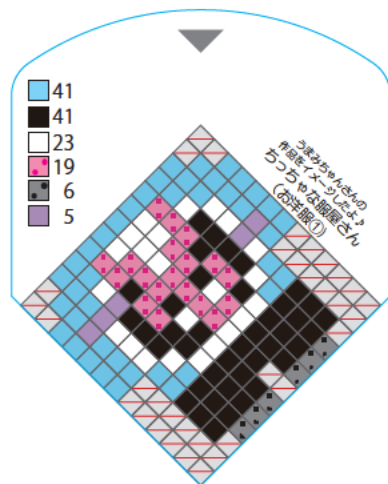

☆青い線に沿ってハサミで切って使ってね。

※手指を切らないようご注意ください。

※こちらのシートは、受賞作品をイメージしたデザインシートになっています。
実際の作品とは異なる事がございますのでご注意ください。

☆青い線に沿ってハサミで切って使ってね。

※手指を切らないようご注意ください。

※こちらのシートは、受賞作品をイメージしたデザインシートになっています。
実際の作品とは異なる事がございますのでご注意ください。

☆青い線に沿ってハサミで切って使ってね。

※手指を切らないようご注意ください。

※こちらのシートは、受賞作品をイメージしたデザインシートになっています。実際の作品とは異なる事がございますのでご注意ください。

☆青い線に沿ってハサミで切って使ってね。

※手指を切らないようご注意ください。

※こちらのシートは、受賞作品をイメージしたデザインシートになっています。実際の作品とは異なる事がございますのでご注意ください。