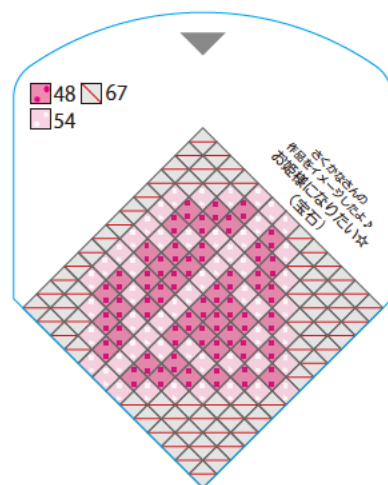

右下の色のハーフェジグムスティックを置いて
その上に左上の色のハーフェジグムスティックを
重ねてね!

★他のところも、同じようにオモテ・ウラ違う色にアレンジしてもかわいいよ!

☆青い線に沿ってハサミで切って使ってね。
※手指を切らないようご注意ください。
※こちらのシートは、受賞作品をイメージしたデザインシートになっています。
実際の作品とは異なる事がございますのでご注意ください。

☆青い線に沿ってハサミで切って使ってね。

※手指を切らないようご注意ください。

※こちらのシートは、受賞作品をイメージしたデザインシートになっています。実際の作品とは異なる事がございますのでご注意ください。