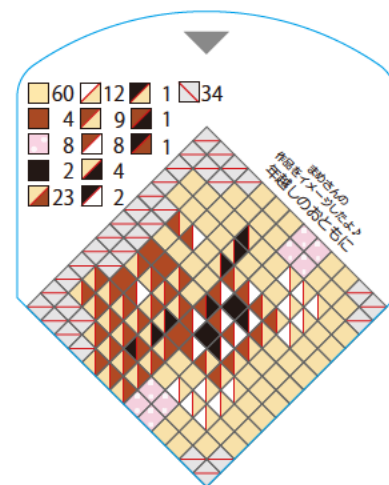

右下の色のハーフェジグムスティックを置いて
その上に左上の色のハーフェジグムスティックを
重ねてね!

★他のところも、同じようにオモテ・ウラ違う色にアレンジしてもかわいいよ!

☆青い線に沿ってハサミで切って使ってね。
※手指を切らないようご注意ください。
※こちらのシートは、受賞作品をイメージしたデザインシートになっています。
実際の作品とは異なる事がございますのでご注意ください。

☆青い線に沿ってハサミで切って使ってね。

※手指を切らないようご注意ください。

※こちらのシートは、受賞作品をイメージしたデザインシートになっています。実際の作品とは異なる事がございますのでご注意ください。