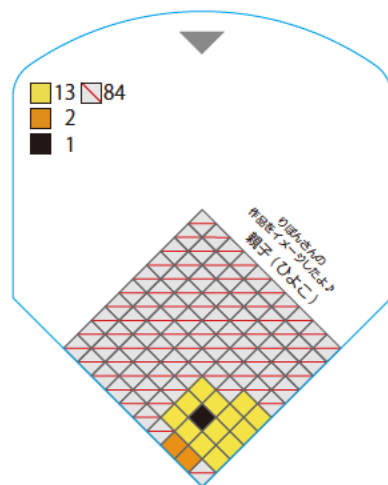

右下の色のハーフェジグムスティックを置いて
その上に左上の色のハーフェジグムスティックを
重ねてね!

★他のところも、同じようにオモテ・ウラ違う色にアレンジしてもかわいいよ!

☆青い線に沿ってハサミで切って使ってね。
※手指を切らないようご注意ください。
※こちらのシートは、受賞作品をイメージしたデザインシートになっています。
実際の作品とは異なる事がございますのでご注意ください。

☆青い線に沿ってハサミで切って使ってね。

※手指を切らないようご注意ください。

※こちらのシートは、受賞作品をイメージしたデザインシートになっています。実際の作品とは異なる事がございますのでご注意ください。