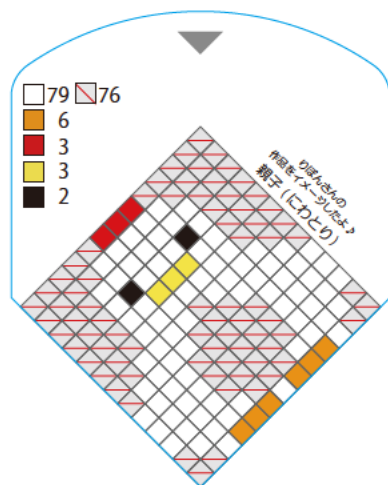

右下の色のハーフェジグムスティックを置いて
その上に左上の色のハーフェジグムスティックを
重ねてね!

★他のところも、同じようにオモテ・ウラ違う色にアレンジしてもかわいいよ!

☆青い線に沿ってハサミで切って使ってね。
※手指を切らないようご注意ください。
※こちらのシートは、受賞作品をイメージしたデザインシートになっています。
実際の作品とは異なる事がございますのでご注意ください。

☆青い線に沿ってハサミで切って使ってね。

※手指を切らないようご注意ください。

※こちらのシートは、受賞作品をイメージしたデザインシートになっています。実際の作品とは異なる事がございますのでご注意ください。