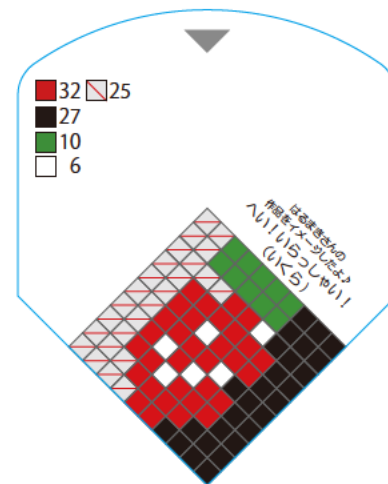

右下の色のハーフェジグムスティックを置いて
その上に左上の色のハーフェジグムスティックを
重ねてね!

★他のところも、同じようにオモテ・ウラ違う色にアレンジしてもかわいいよ!

☆青い線に沿ってハサミで切って使ってね。
※手指を切らないようご注意ください。
※こちらのシートは、受賞作品をイメージしたデザインシートになっています。
実際の作品とは異なる事がございますのでご注意ください。

☆青い線に沿ってハサミで切って使ってね。

※手指を切らないようご注意ください。

※こちらのシートは、受賞作品をイメージしたデザインシートになっています。実際の作品とは異なる事がございますのでご注意ください。