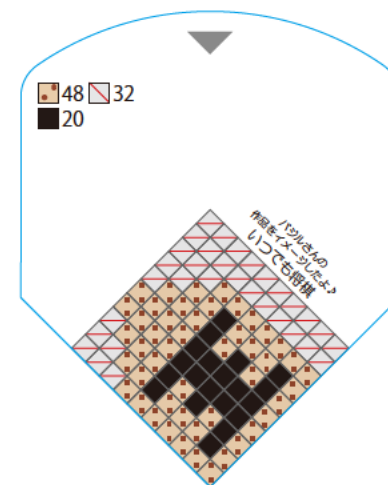

右下の色のハーフェジグムスティックを置いて
その上に左上の色のハーフェジグムスティックを
重ねてね!

★他のところも、同じようにオモテ・ウラ違う色にアレンジしてもかわいいよ!

☆青い線に沿ってハサミで切って使ってね。
※手指を切らないようご注意ください。
※こちらのシートは、受賞作品をイメージしたデザインシートになっています。
実際の作品とは異なる事がございますのでご注意ください。

☆青い線に沿ってハサミで切って使ってね。

※手指を切らないようご注意ください。

※こちらのシートは、受賞作品をイメージしたデザインシートになっています。実際の作品とは異なる事がございますのでご注意ください。