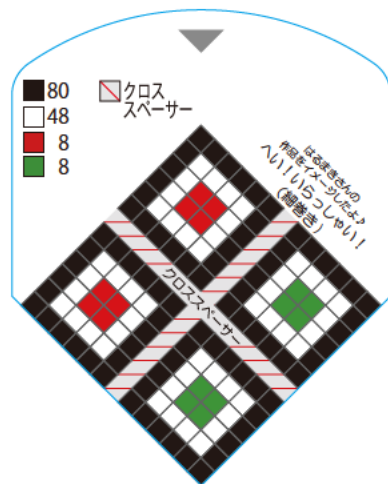

右下の色のハーフェジグムスティックを置いて
その上に左上の色のハーフェジグムスティックを
重ねてね!

★他のところも、同じようにオモテ・ウラ違う色にアレンジしてもかわいいよ!

☆青い線に沿ってハサミで切って使ってね。
※手指を切らないようご注意ください。
※こちらのシートは、受賞作品をイメージしたデザインシートになっています。
実際の作品とは異なる事がございますのでご注意ください。

☆青い線に沿ってハサミで切って使ってね。

※手指を切らないようご注意ください。

※こちらのシートは、受賞作品をイメージしたデザインシートになっています。実際の作品とは異なる事がございますのでご注意ください。