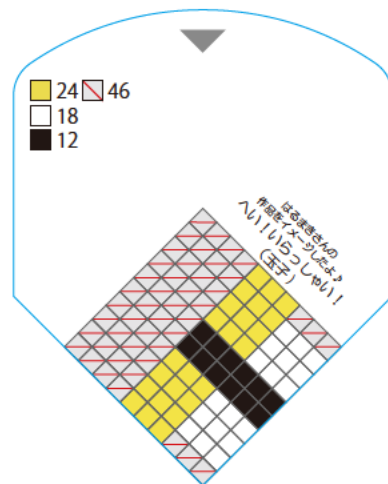

右下の色のハーフェジグムスティックを置いて
その上に左上の色のハーフェジグムスティックを
重ねてね!

★他のところも、同じようにオモテ・ウラ違う色にアレンジしてもかわいいよ!

☆青い線に沿ってハサミで切って使ってね。
※手指を切らないようご注意ください。
※こちらのシートは、受賞作品をイメージしたデザインシートになっています。
実際の作品とは異なる事がございますのでご注意ください。

☆青い線に沿ってハサミで切って使ってね。

※手指を切らないようご注意ください。

※こちらのシートは、受賞作品をイメージしたデザインシートになっています。実際の作品とは異なる事がございますのでご注意ください。