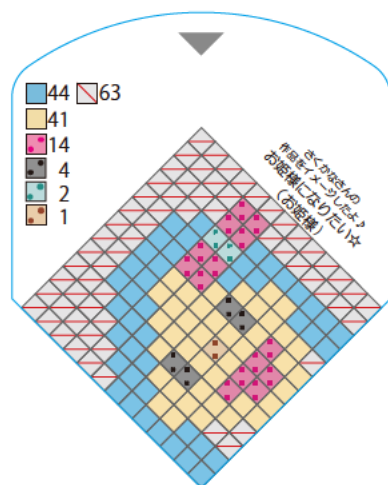

右下の色のハーフェジグムスティックを置いて
その上に左上の色のハーフェジグムスティックを
重ねてね!

★他のところも、同じようにオモテ・ウラ違う色にアレンジしてもかわいいよ!

☆青い線に沿ってハサミで切って使ってね。
※手指を切らないようご注意ください。
※こちらのシートは、受賞作品をイメージしたデザインシートになっています。
実際の作品とは異なる事がございますのでご注意ください。

☆青い線に沿ってハサミで切って使ってね。

※手指を切らないようご注意ください。

※こちらのシートは、受賞作品をイメージしたデザインシートになっています。実際の作品とは異なる事がございますのでご注意ください。