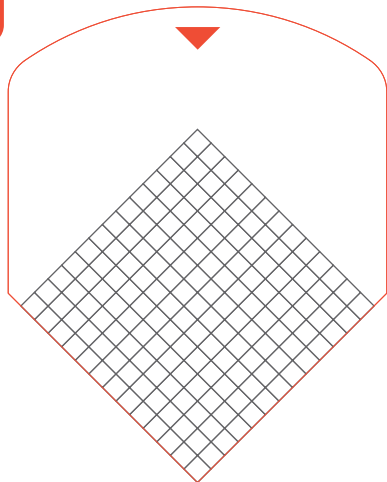

オリジナル
ORIGINAL KESHIGOMU

アルファベットモチーフ

6×6サイズチビ文字モチーフ
(組み合わせて使ってね)

フリーデザインシート
(プリントアウトして使ってね)

大ケシゴム用
(13×13サイズ)

小ケシゴム用
(10×10サイズ)

オリジナルケシゴムを
作っちゃおう♡